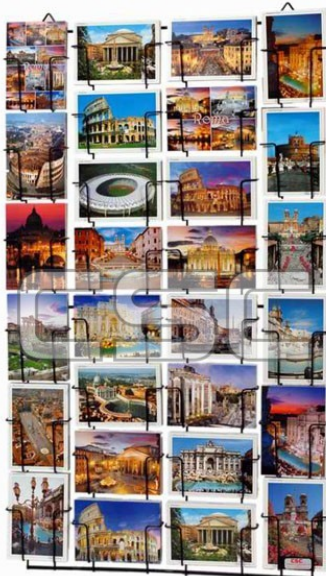

C-039-P - ESPOSITORE PER CARTOLINE

categoria: espositori

tipologia: parete

Espositore a parete studiato per la collocazione di cartoline.

Questo modello dalla linea semplice, strutturato in quattro file di tasche, sintetizza una buona capacità espositiva e un'ottima visione degli articoli proposti.

COD. C-039-P

Dimensioni espositore cm: L. 64 x H. 106

Numero tasche: 28 (16 orizzontali; 12 verticali)

Visione: totale

Formato cartolina cm: orizzontale e verticale 12x17 oppure 10x15

Modulo richiesta preventivo.